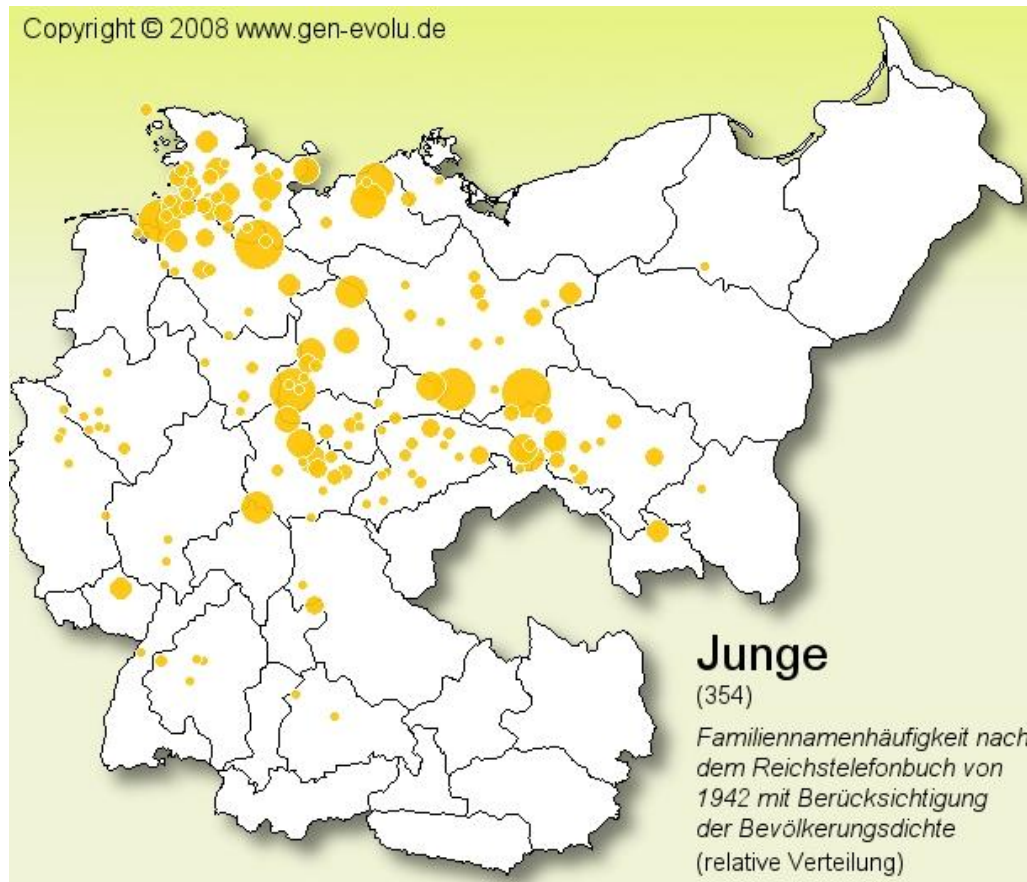

JUNGE (Bettina Junge)

Für den Familiennamen **Junge** finden sich insgesamt **354 Einträge** im Reichstelefonbuch von 1942. Die eingetragenen Orte mit den häufigsten Telefonanschlüssen sind:

- **(8.3333%)** Niewerle (Brandenburg)
- **(4.5454%)** Tönhausen (Hannover)
- **(4.3478%)** Rübeland (Braunschweig) (2)

Es wurden 4472 Einträge gefunden* und in 382 verschiedenen Landkreisen lokalisiert. Hochgerechnet auf die Gesamtbevölkerung sind etwa 11920 Namensträger zu erwarten. Damit tritt der Name *überdurchschnittlich* häufig auf. Junge belegt den **610. Platz** der häufigsten Namen.

Wenn man die Bevölkerungsdichte verrechnet, findet man die meisten Junges in/im *Landkreis Dithmarschen (SH)*, nämlich 749 Anschlüsse pro Million Einwohner. Fast verschwunden ist die Familie aus Ostalbkreis, hier treten pro Million Einwohner die wenigsten auf.

Ähnlichkeiten (Trefferzahlen geschätzt)

- Familiennamen: [Jünge](#) (73x), [Jenge](#) (11x), [Junige](#) (19x), [Jonge](#) (96x), [Genge](#) (210x)
- Geografische Namen: (1)

Junge: -> **Jung**

Jung: Übername für den Jüngeren, im Gegensatz zu einem (gleichnamigen) älteren Mitglied der Familie. Gelegentlich auch Übername für einen jungen, unerfahrenen Menschen. (3)