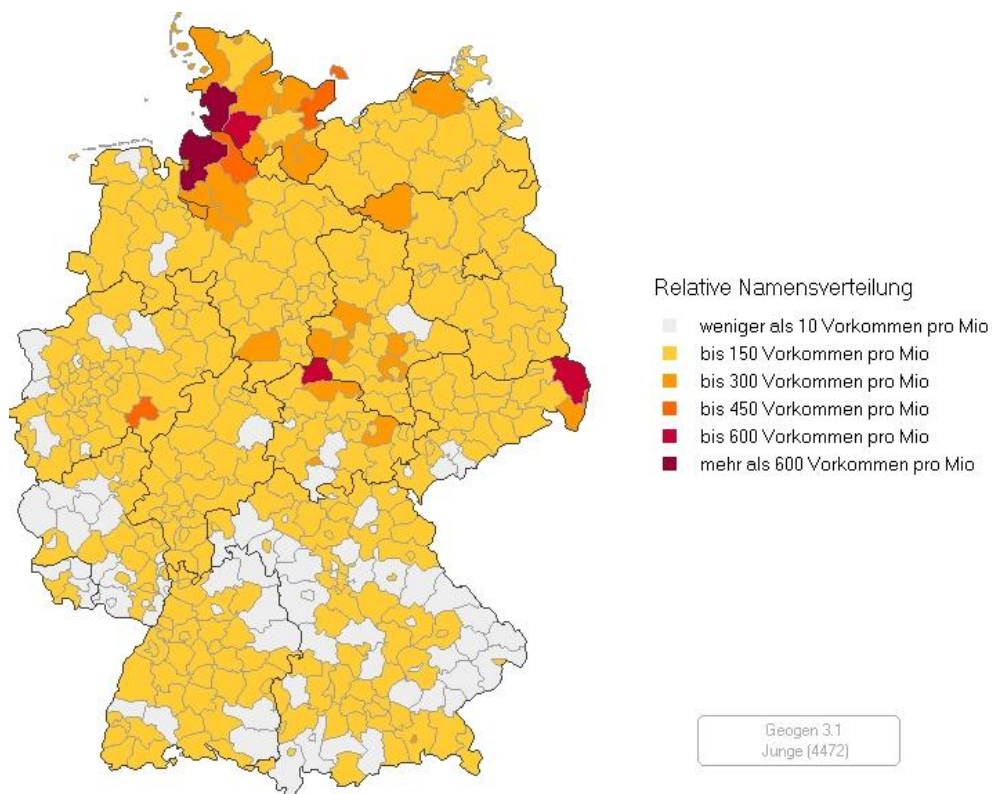

JUNGE (Bettina Junge)

Für den Familiennamen **Junge** finden sich insgesamt **354 Einträge** im Reichstelefonbuch von 1942. Die eingetragenen Orte mit den häufigsten Telefonanschlüssen sind:

- **(8.3333%)** Niewerle (Brandenburg)
- **(4.5454%)** Tönhausen (Hannover)
- **(4.3478%)** Rübeland (Braunschweig) (2)

Es wurden 4472 Einträge gefunden* und in 382 verschiedenen Landkreisen lokalisiert. Hochgerechnet auf die Gesamtbevölkerung sind etwa 11920 Namensträger zu erwarten. Damit tritt der Name *überdurchschnittlich* häufig auf. Junge belegt den **610. Platz** der häufigsten Namen.

Wenn man die Bevölkerungsdichte verrechnet, findet man die meisten Junges in/im *Landkreis Dithmarschen (SH)*, nämlich 749 Anschlüsse pro Million Einwohner. Fast verschwunden ist die Familie aus Ostalbkreis, hier treten pro Million Einwohner die wenigsten auf.

Ähnlichkeiten (Trefferzahlen geschätzt)

- Familiennamen: [Jünge](#) (73x), [Jenge](#) (11x), [Junige](#) (19x), [Jonge](#) (96x), [Genge](#) (210x)
- Geografische Namen: (1)

Junge: -> **Jung**

Jung: Übername für den Jüngeren, im Gegensatz zu einem (gleichnamigen) älteren Mitglied der Familie. Gelegentlich auch Übername für einen jungen, unerfahrenen Menschen. (3)